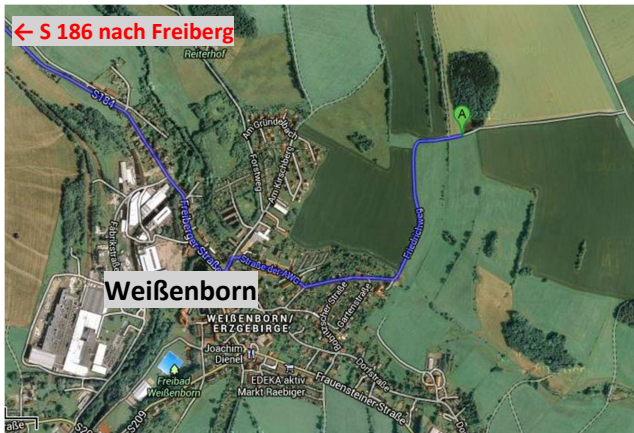

Anfahrtsbeschreibung

Ort: Versuchsfläche Weißenborn
Friedrichweg (Feldweg)

Quelle: maps.google.de

(Standortkoordinaten: 50.877884,13.411553)

Kontakt

Ziel3Projekt ReкулA- Adriana Hotho/Janine Pfeifer,
Hauptstr. 150, 09599 Freiberg,
Tel. 03731-7980-700, Fax. 03731-7980-701
Mail: info@biomasse-freiberg.de